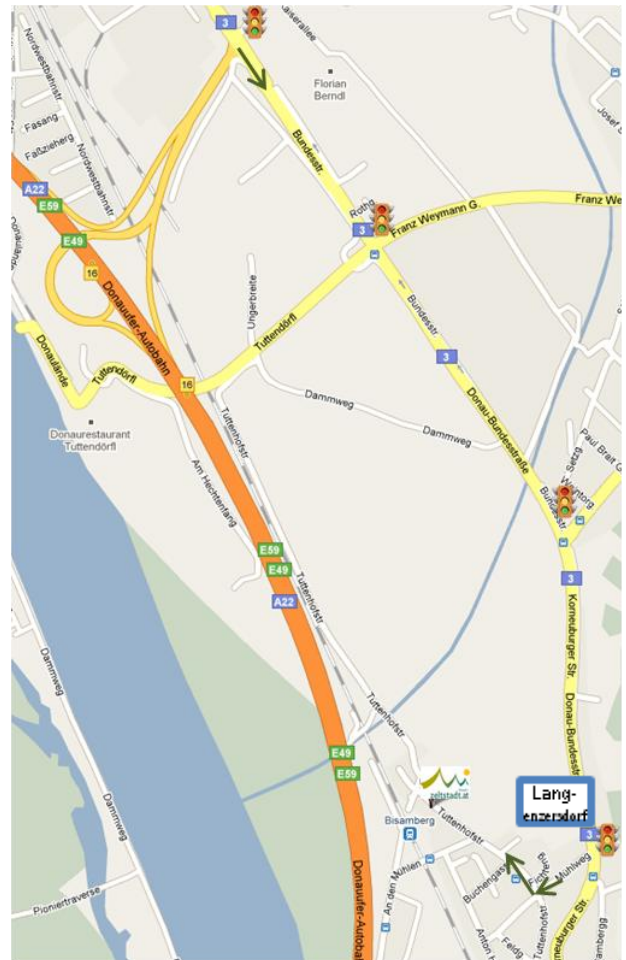

zeltstadt.at
Gerwald Wessely e.U.
Tuttenhofstraße 75
2103 Langenzersdorf bei Wien
Tel.: +43-2244/33938
Mobil: 0664/3827602

So sind wir mit dem Auto zu erreichen:

- Autobahn A22 Richtung Stockerau/Praha bis Abfahrt Korneuburg Ost
- Bei der Ampel rechts Richtung Langenzersdorf auf die Bundesstraße 3
- Dann bei der 3. Ampel (unmittelbar nach dem Ortsschild Langenzersdorf) rechts in den Mühlweg, bei der 1. Kreuzung rechts in die Tuttenhofstraße.
- Diese ca. 300m bis zur Nummer 75 (blaues Haus auf der linken Seite, große zeltstadt.at Fahne direkt vor dem Haus!)

Wir sind auch **mit öffentlichen Verkehrsmitteln** bestens zu erreichen:

Schnellbahn (Richtung Stockerau, Hollabrunn) z.B. ab Praterstern bis Station Bisamberg (1. Außenzone nach Wien).

Dann ca. 3 Minuten Fußweg: