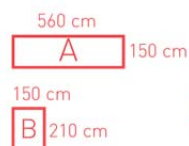

Technische Daten:

BOGEN CORNER MINI

ca. 6,0 x 4,3 x 1,3 m / 25 kg

Bogen Corner mit Gebläse und Zubehör, unbedruckt

Werbefläche A, beidseitig (2 Stk.)

Werbefläche B, beidseitig, links und rechts (4 Stk.)

Innenbeleuchtung, (3 Stk. Kaltlicht)

ca. 260 x 100 cm

ca. 100 x 150 cm

55 Watt

BOGEN CORNER MINI XL

ca. 8,0 x 5,5 x 1,5 m / 30 kg

Bogen Corner mit Gebläse und Zubehör, unbedruckt

Werbefläche A, beidseitig (2 Stk.)

Werbefläche B, beidseitig, links und rechts (4 Stk.)

Innenbeleuchtung, (4 Stk. Kaltlicht)

ca. 350 x 120 cm

ca. 120 x 160 cm

55 Watt

BOGEN CORNER MIDI

ca. 10,0 x 6,1 x 1,6 m / 40 kg

Bogen Corner mit Gebläse und Zubehör, unbedruckt

Werbefläche A, beidseitig (2 Stk.)

Werbefläche B, beidseitig, links und rechts (4 Stk.)

Innenbeleuchtung, (4 Stk. Kaltlicht)

ca. 450 x 125 cm

ca. 125 x 190 cm

55 Watt

BOGEN CORNER MAXI

ca. 12,0 x 6,4 x 1,9 m / 55 kg

Bogen Corner mit Gebläse und Zubehör, unbedruckt