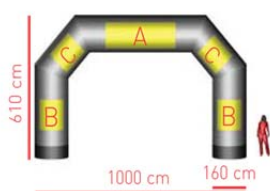

Innenbeleuchtung, (3 Stk. Kaltlicht)

ca. 180 x 100 cm

ca. 100 x 125 cm

ca. 65 x 100 cm

55 Watt

225 cm
A 120 cm
 120 cm
B 130 cm
 105 cm
C 120 cm

BOGEN CLASSIC MINI XL

ca. 8,0 x 5,5 x 1,5 m / 30 kg

ca. 225 x 120 cm

ca. 120 x 130 cm

ca. 105 x 120 cm

55 Watt

330 cm
A 125 cm
 125 cm
B 130 cm
 130 cm
C 125 cm

BOGEN CLASSIC MIDI

ca. 10,0 x 6,1 x 1,6 m / 40 kg

Bogen Classic mit Gebläse und Zubehör, unbedruckt

Werbefläche A, beidseitig (2 Stk.)

Werbefläche B, beidseitig, links und rechts (4 Stk.)

Werbefläche C, beidseitig, links und rechts (4 Stk.)

Innenbeleuchtung, (4 Stk. Kaltlicht)

ca. 330 x 125 cm

ca. 125 x 130 cm

Technische Daten:

BOGEN CORNER MINI

ca. 6,0 x 4,3 x 1,3 m / 25 kg

Bogen Corner mit Gebläse und Zubehör, unbedruckt

Werbefläche A, beidseitig (2 Stk.)

Werbefläche B, beidseitig, links und rechts (4 Stk.)

Innenbeleuchtung, (3 Stk. Kaltlicht)