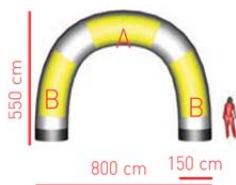

Inflatables – BÖGEN RUND

Hard Facts:

- Einfache Handhabung beim Auf-/Abbau
- geringes Gewicht
- lange Haltbarkeit
- Qualität in der Verarbeitung

Technische Daten:

BOGEN RUND MINI

ca. 6,0 x 4,3 x 1,3 m / 25 kg

Bogen Corner mit Gebläse und Zubehör, unbedruckt

Werbefläche A, beidseitig (2 Stk.)

ca. 260 x 100 cm

Werbefläche B, beidseitig, links und rechts (4 Stk.)

ca. 100 x 210 cm

Innenbeleuchtung, (3 Stk. Kaltlicht)

55 Watt

BOGEN RUND MINI XL

ca. 8,0 x 5,5 x 1,5 m / 30 kg

Bogen Corner mit Gebläse und Zubehör, unbedruckt

Werbefläche A, beidseitig (2 Stk.)

ca. 355 x 120 cm

Werbefläche B, beidseitig, links und rechts (4 Stk.)