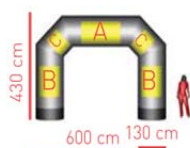

Inflatables – BÖGEN CLASSIC

Hard Facts:

- Einfache Handhabung beim Auf-/Abbau
- geringes Gewicht
- lange Haltbarkeit
- Qualität in der Verarbeitung

Technische Daten:

180 cm
A 100 cm
 100 cm
B 125 cm
 65 cm
C 100 cm

BOGEN CLASSIC MINI

ca. 6,0 x 4,3 x 1,3 m / 25 kg

Bogen Classic mit Gebläse und Zubehör, unbedruckt

Werbefläche A, beidseitig (2 Stk.)

Werbefläche B, beidseitig, links und rechts (4 Stk.)

Werbefläche C, beidseitig, links und rechts (4 Stk.)

Innenbeleuchtung, (3 Stk. Kaltlicht)

ca. 180 x 100 cm

ca. 100 x 125 cm

ca. 65 x 100 cm

55 Watt

225 cm
A 120 cm
 120 cm
B 130 cm
 105 cm
C 120 cm

BOGEN CLASSIC MINI XL

ca. 8,0 x 5,5 x 1,5 m / 30 kg

Technische Daten:

BOGEN CORNER MINI

ca. 6,0 x 4,3 x 1,3 m / 25 kg

Bogen Corner mit Gebläse und Zubehör, unbedruckt

Werbefläche A, beidseitig (2 Stk.)

Werbefläche B, beidseitig, links und rechts (4 Stk.)

Innenbeleuchtung, (3 Stk. Kaltlicht)