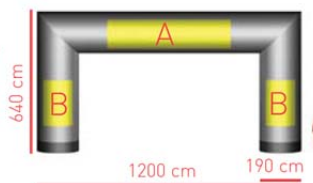

Technische Daten:

BOGEN CORNER MINI

ca. 6,0 x 4,3 x 1,3 m / 25 kg

Bogen Corner mit Gebläse und Zubehör, unbedruckt

Werbefläche A, beidseitig (2 Stk.)

Werbefläche B, beidseitig, links und rechts (4 Stk.)

Innenbeleuchtung, (3 Stk. Kaltlicht)

ca. 260 x 100 cm

ca. 100 x 150 cm

55 Watt

BOGEN CORNER MINI XL

ca. 8,0 x 5,5 x 1,5 m / 30 kg

Bogen Corner mit Gebläse und Zubehör, unbedruckt

Werbefläche A, beidseitig (2 Stk.)

Werbefläche B, beidseitig, links und rechts (4 Stk.)

Innenbeleuchtung, (4 Stk. Kaltlicht)

ca. 350 x 120 cm

ca. 120 x 160 cm

55 Watt

BOGEN CORNER MIDI

ca. 10,0 x 6,1 x 1,6 m / 40 kg

Bogen Corner mit Gebläse und Zubehör, unbedruckt

Werbefläche A, beidseitig (2 Stk.)

Werbefläche B, beidseitig, links und rechts (4 Stk.)

Innenbeleuchtung, (4 Stk. Kaltlicht)

ca. 450 x 125 cm

ca. 125 x 190 cm

55 Watt

BOGEN CORNER MAXI

ca. 12,0 x 6,4 x 1,9 m / 55 kg

Bogen Corner mit Gebläse und Zubehör, unbedruckt