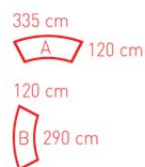

Technische Daten:

BOGEN CORNER MINI

ca. 6,0 x 4,3 x 1,3 m / 25 kg

Bogen Corner mit Gebläse und Zubehör, unbedruckt

Werbefläche A, beidseitig (2 Stk.)

Werbefläche B, beidseitig, links und rechts (4 Stk.)

Innenbeleuchtung, (3 Stk. Kaltlicht)

Inflatables – BÖGEN RUND

Hard Facts:

- Einfache Handhabung beim Auf-/Abbau
- geringes Gewicht
- lange Haltbarkeit
- Qualität in der Verarbeitung

Technische Daten:

BOGEN RUND MINI

ca. 6,0 x 4,3 x 1,3 m / 25 kg

Bogen Corner mit Gebläse und Zubehör, unbedruckt

Werbefläche A, beidseitig (2 Stk.)

ca. 260 x 100 cm

Werbefläche B, beidseitig, links und rechts (4 Stk.)

ca. 100 x 210 cm

Innenbeleuchtung, (3 Stk. Kaltlicht)

55 Watt

BOGEN RUND MINI XL

ca. 8,0 x 5,5 x 1,5 m / 30 kg

Bogen Corner mit Gebläse und Zubehör, unbedruckt

Werbefläche A, beidseitig (2 Stk.)

ca. 355 x 120 cm

Werbefläche B, beidseitig, links und rechts (4 Stk.)