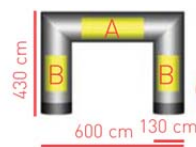

Innenbeleuchtung, (6 Stk. Kaltlicht)

ca. 550 x 160 cm

ca. 160 x 190 cm

ca. 140 x 160 cm

55 Watt

Grundmaterial wahlweise: beschichtetes Polyesterwebgewebe oder Nylongewebe

Druck: 4c-Digitaldruck oder 1c/2c-Schablonendruck oder 1c/2c-aufgenäht.

Technische Daten:

BOGEN CORNER MINI

ca. 6,0 x 4,3 x 1,3 m / 25 kg

Bogen Corner mit Gebläse und Zubehör, unbedruckt

Werbefläche A, beidseitig (2 Stk.)

Werbefläche B, beidseitig, links und rechts (4 Stk.)

Innenbeleuchtung, (3 Stk. Kaltlicht)

ca. 260 x 100 cm

ca. 100 x 150 cm

55 Watt

BOGEN CORNER MINI XL

ca. 8,0 x 5,5 x 1,5 m / 30 kg

Bogen Corner mit Gebläse und Zubehör, unbedruckt

Werbefläche A, beidseitig (2 Stk.)

Werbefläche B, beidseitig, links und rechts (4 Stk.)