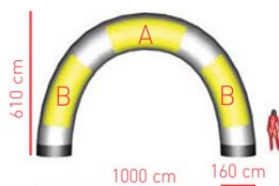

BOGEN RUND MIDI

ca. 10,0 x 6,1 x 1,6 m / 40 kg

Bogen Corner mit Gebläse und Zubehör, unbedruckt

Werbefläche A, beidseitig (2 Stk.)

ca. 370 x 120 cm

Werbefläche B, beidseitig, links und rechts (4 Stk.)

ca. 125 x 330 cm

Innenbeleuchtung, (4 Stk. Kaltlicht)

55 Watt