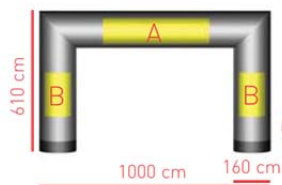

BOGEN CORNER MIDI

ca. 10,0 x 6,1 x 1,6 m / 40 kg

Bogen Corner mit Gebläse und Zubehör, unbedruckt

Werbefläche A, beidseitig (2 Stk.)

Werbefläche B, beidseitig, links und rechts (4 Stk.)

Innenbeleuchtung, (4 Stk. Kaltlicht)

ca. 450 x 125 cm

ca. 125 x 190 cm

55 Watt