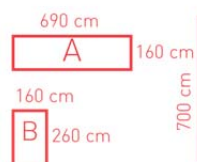

Technische Daten:

BOGEN CORNER MINI

ca. 6,0 x 4,3 x 1,3 m / 25 kg

Bogen Corner mit Gebläse und Zubehör, unbedruckt

Werbefläche A, beidseitig (2 Stk.)

Werbefläche B, beidseitig, links und rechts (4 Stk.)

Innenbeleuchtung, (3 Stk. Kaltlicht)

ca. 260 x 100 cm

ca. 100 x 150 cm

55 Watt

BOGEN CORNER MINI XL

ca. 8,0 x 5,5 x 1,5 m / 30 kg

Bogen Corner mit Gebläse und Zubehör, unbedruckt

Werbefläche A, beidseitig (2 Stk.)

Werbefläche B, beidseitig, links und rechts (4 Stk.)

Werbefläche B, beidseitig, links und rechts (4 Stk.)

Innenbeleuchtung, (4 Stk. Kaltlicht)

ca. 450 x 125 cm

ca. 125 x 190 cm

55 Watt

BOGEN CORNER MAXI

ca. 12,0 x 6,4 x 1,9 m / 55 kg

Bogen Corner mit Gebläse und Zubehör, unbedruckt

Werbefläche A, beidseitig (2 Stk.)

Werbefläche B, beidseitig, links und rechts (4 Stk.)

Innenbeleuchtung, (5 Stk. Kaltlicht)

ca. 560 x 150 cm

ca. 150 x 210 cm

55 Watt

BOGEN CORNER GIANT

ca. 14,0 x 7,0 x 2,0 m / 60 kg