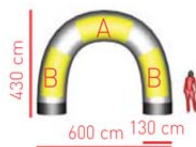

Inflatables – BÖGEN RUND

Hard Facts:

- Einfache Handhabung beim Auf-/Abbau
- geringes Gewicht
- lange Haltbarkeit
- Qualität in der Verarbeitung

Technische Daten:

BOGEN RUND MINI

ca. 6,0 x 4,3 x 1,3 m / 25 kg