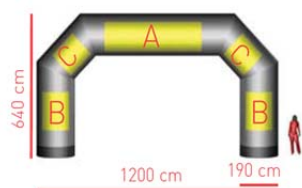

ca. 225 x 120 cm

ca. 120 x 130 cm

ca. 105 x 120 cm

55 Watt

330 cm
A 125 cm
 125 cm
B 130 cm
 130 cm
C 125 cm

BOGEN CLASSIC MIDI

ca. 10,0 x 6,1 x 1,6 m / 40 kg

Bogen Classic mit Gebläse und Zubehör, unbedruckt

Werbefläche A, beidseitig (2 Stk.)

Werbefläche B, beidseitig, links und rechts (4 Stk.)

Werbefläche C, beidseitig, links und rechts (4 Stk.)

Innenbeleuchtung, (4 Stk. Kaltlicht)

ca. 330 x 125 cm

ca. 125 x 130 cm

ca. 130 x 125 cm

55 Watt

480 cm
A 150 cm
 150 cm
B 170 cm
 140 cm
C 150 cm

BOGEN CLASSIC MAXI

ca. 12,0 x 6,4 x 1,9 m / 55 kg

Bogen Classic mit Gebläse und Zubehör, unbedruckt

Werbefläche A, beidseitig (2 Stk.)

Werbefläche B, beidseitig, links und rechts (4 Stk.)

Werbefläche C, beidseitig, links und rechts (4 Stk.)

Innenbeleuchtung, (5 Stk. Kaltlicht)

ca. 480 x 150 cm

ca. 150 x 170 cm

ca. 140 x 150 cm

55 Watt

550 cm
A 160 cm
 160 cm
B 190 cm
 140 cm
C 160 cm