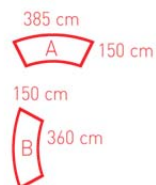

Bogen Corner mit Gebläse und Zubehör, unbedruckt

Werbefläche A, beidseitig (2 Stk.)

ca. 260 x 100 cm

Werbefläche B, beidseitig, links und rechts (4 Stk.)

ca. 100 x 210 cm

Innenbeleuchtung, (3 Stk. Kaltlicht)

55 Watt

BOGEN RUND MINI XL

ca. 8,0 x 5,5 x 1,5 m / 30 kg

Bogen Corner mit Gebläse und Zubehör, unbedruckt

Werbefläche A, beidseitig (2 Stk.)

ca. 355 x 120 cm

Werbefläche B, beidseitig, links und rechts (4 Stk.)

ca. 120 x 290 cm

Innenbeleuchtung, (4 Stk. Kaltlicht)

55 Watt

BOGEN RUND MIDI

ca. 10,0 x 6,1 x 1,6 m / 40 kg

Bogen Corner mit Gebläse und Zubehör, unbedruckt

Werbefläche A, beidseitig (2 Stk.)

ca. 370 x 120 cm

Werbefläche B, beidseitig, links und rechts (4 Stk.)

ca. 125 x 330 cm

Innenbeleuchtung, (4 Stk. Kaltlicht)

55 Watt

BOGEN RUND MAXI

ca. 12,0 x 6,4 x 1,9 m / 55 kg

Bogen Corner mit Gebläse und Zubehör, unbedruckt