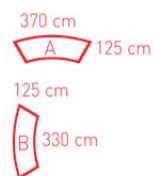

BOGEN RUND MIDI

ca. 10,0 x 6,1 x 1,6 m / 40 kg

Bogen Corner mit Gebläse und Zubehör, unbedruckt

Werbefläche A, beidseitig (2 Stk.)

ca. 370 x 120 cm

Werbefläche B, beidseitig, links und rechts (4 Stk.)

ca. 125 x 330 cm

Innenbeleuchtung, (4 Stk. Kaltlicht)

55 Watt