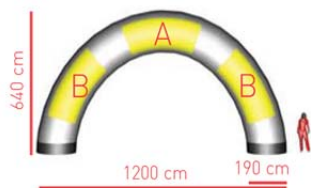

BOGEN RUND MAXI

ca. 12,0 x 6,4 x 1,9 m / 55 kg

Bogen Corner mit Gebläse und Zubehör, unbedruckt

Werbefläche A, beidseitig (2 Stk.)

ca. 585 x 150 cm

Werbefläche B, beidseitig, links und rechts (4 Stk.)

ca. 150 x 360 cm

Innenbeleuchtung, (5 Stk. Kaltlicht)

55 Watt