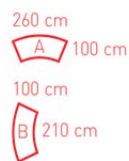

Technische Daten:

BOGEN CORNER MINI

ca. 6,0 x 4,3 x 1,3 m / 25 kg

Bogen Corner mit Gebläse und Zubehör, unbedruckt

Werbefläche A, beidseitig (2 Stk.)

Werbefläche B, beidseitig, links und rechts (4 Stk.)

Innenbeleuchtung, (3 Stk. Kaltlicht)

ca. 260 x 100 cm

ca. 100 x 150 cm

55 Watt

BOGEN CORNER MINI XL

ca. 8,0 x 5,5 x 1,5 m / 30 kg

Bogen Corner mit Gebläse und Zubehör, unbedruckt

Werbefläche A, beidseitig (2 Stk.)

Werbefläche B, beidseitig, links und rechts (4 Stk.)

Bogen Corner mit Gebläse und Zubehör, unbedruckt

Werbefläche A, beidseitig (2 Stk.)

Werbefläche B, beidseitig, links und rechts (4 Stk.)

Innenbeleuchtung, (6 Stk. Kaltlicht)

ca. 690 x 160 cm

ca. 160 x 260 cm

Inflatables – BÖGEN RUND

Hard Facts:

- Einfache Handhabung beim Auf-/Abbau
- geringes Gewicht
- lange Haltbarkeit
- Qualität in der Verarbeitung

Technische Daten:

BOGEN RUND MINI

ca. 6,0 x 4,3 x 1,3 m / 25 kg