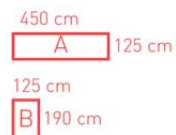

BOGEN CORNER MIDI

ca. 10,0 x 6,1 x 1,6 m / 40 kg

Bogen Corner mit Gebläse und Zubehör, unbedruckt

Werbefläche A, beidseitig (2 Stk.)

Werbefläche B, beidseitig, links und rechts (4 Stk.)

Innenbeleuchtung, (4 Stk. Kaltlicht)

ca. 450 x 125 cm

ca. 125 x 190 cm

55 Watt