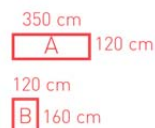

Werbefläche B, beidseitig, links und rechts (4 Stk.)

Werbefläche C, beidseitig, links und rechts (4 Stk.)

Innenbeleuchtung, (5 Stk. Kaltlicht)

ca. 480 x 150 cm

ca. 150 x 170 cm

ca. 140 x 150 cm

55 Watt

550 cm
A 160 cm
 160 cm
B 190 cm
 140 cm
C 160 cm

Technische Daten:

BOGEN CORNER MINI

ca. 6,0 x 4,3 x 1,3 m / 25 kg

Bogen Corner mit Gebläse und Zubehör, unbedruckt

Werbefläche A, beidseitig (2 Stk.)

Werbefläche B, beidseitig, links und rechts (4 Stk.)

Innenbeleuchtung, (3 Stk. Kaltlicht)

ca. 260 x 100 cm

ca. 100 x 150 cm

55 Watt

BOGEN CORNER MINI XL

ca. 8,0 x 5,5 x 1,5 m / 30 kg

Bogen Corner mit Gebläse und Zubehör, unbedruckt

Werbefläche A, beidseitig (2 Stk.)

Werbefläche B, beidseitig, links und rechts (4 Stk.)