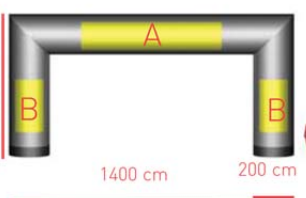

ca. 260 x 100 cm

ca. 100 x 150 cm

55 Watt

BOGEN CORNER MINI XL

ca. 8,0 x 5,5 x 1,5 m / 30 kg

Bogen Corner mit Gebläse und Zubehör, unbedruckt

Werbefläche A, beidseitig (2 Stk.)

Werbefläche B, beidseitig, links und rechts (4 Stk.)

Werbefläche B, beidseitig, links und rechts (4 Stk.)

Innenbeleuchtung, (4 Stk. Kaltlicht)

ca. 450 x 125 cm

ca. 125 x 190 cm

55 Watt

BOGEN CORNER MAXI

ca. 12,0 x 6,4 x 1,9 m / 55 kg

Bogen Corner mit Gebläse und Zubehör, unbedruckt

Werbefläche A, beidseitig (2 Stk.)

Werbefläche B, beidseitig, links und rechts (4 Stk.)

Innenbeleuchtung, (5 Stk. Kaltlicht)

ca. 560 x 150 cm

ca. 150 x 210 cm

55 Watt

BOGEN CORNER GIANT

ca. 14,0 x 7,0 x 2,0 m / 60 kg

Bogen Corner mit Gebläse und Zubehör, unbedruckt

Werbefläche A, beidseitig (2 Stk.)

Werbefläche B, beidseitig, links und rechts (4 Stk.)

Innenbeleuchtung, (6 Stk. Kaltlicht)

ca. 690 x 160 cm

ca. 160 x 260 cm