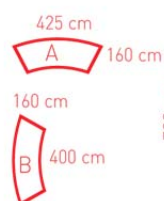

55 Watt

BOGEN RUND MINI XL

ca. 8,0 x 5,5 x 1,5 m / 30 kg

Bogen Corner mit Gebläse und Zubehör, unbedruckt

Werbefläche A, beidseitig (2 Stk.)

ca. 355 x 120 cm

Werbefläche B, beidseitig, links und rechts (4 Stk.)

Werbefläche B, beidseitig, links und rechts (4 Stk.)

ca. 125 x 330 cm

Innenbeleuchtung, (4 Stk. Kaltlicht)

55 Watt

BOGEN RUND MAXI

ca. 12,0 x 6,4 x 1,9 m / 55 kg

Bogen Corner mit Gebläse und Zubehör, unbedruckt

Werbefläche A, beidseitig (2 Stk.)

ca. 585 x 150 cm

Werbefläche B, beidseitig, links und rechts (4 Stk.)

ca. 150 x 360 cm

Innenbeleuchtung, (5 Stk. Kaltlicht)

55 Watt

BOGEN RUND GIANT

ca. 14,0 x 7,0 x 2,0 m / 60 kg

Bogen Corner mit Gebläse und Zubehör, unbedruckt

Werbefläche A, beidseitig (2 Stk.)

ca. 425 x 160 cm

Werbefläche B, beidseitig, links und rechts (4 Stk.)

ca. 160 x 400 cm

Innenbeleuchtung, (6 Stk. Kaltlicht)