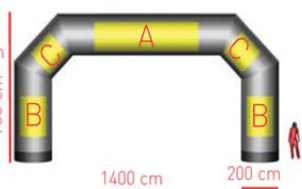

ca. 130 x 125 cm

55 Watt

480 cm
A 150 cm
 150 cm
B 170 cm
 140 cm
C 150 cm

BOGEN CLASSIC MAXI

ca. 12,0 x 6,4 x 1,9 m / 55 kg

Bogen Classic mit Gebläse und Zubehör, unbedruckt

Werbefläche A, beidseitig (2 Stk.)

Werbefläche B, beidseitig, links und rechts (4 Stk.)

Werbefläche C, beidseitig, links und rechts (4 Stk.)

Innenbeleuchtung, (5 Stk. Kaltlicht)

ca. 480 x 150 cm

ca. 150 x 170 cm

ca. 140 x 150 cm

55 Watt

550 cm
A 160 cm
 160 cm
B 190 cm
 140 cm
C 160 cm

BOGEN CLASSIC GIANT

ca. 14,0 x 7,0 x 2,0 m / 60 kg

Bogen Classic mit Gebläse und Zubehör, unbedruckt

Werbefläche A, beidseitig (2 Stk.)

Werbefläche B, beidseitig, links und rechts (4 Stk.)

Werbefläche C, beidseitig, links und rechts (4 Stk.)