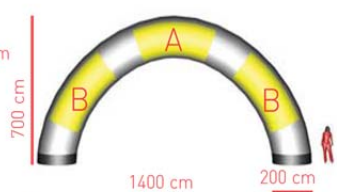

Werbefläche B, beidseitig, links und rechts (4 Stk.)

ca. 125 x 330 cm

Innenbeleuchtung, (4 Stk. Kaltlicht)

55 Watt

BOGEN RUND MAXI

ca. 12,0 x 6,4 x 1,9 m / 55 kg

Bogen Corner mit Gebläse und Zubehör, unbedruckt

Werbefläche A, beidseitig (2 Stk.)

ca. 585 x 150 cm

Werbefläche B, beidseitig, links und rechts (4 Stk.)

ca. 150 x 360 cm

Innenbeleuchtung, (5 Stk. Kaltlicht)

55 Watt

BOGEN RUND GIANT

ca. 14,0 x 7,0 x 2,0 m / 60 kg