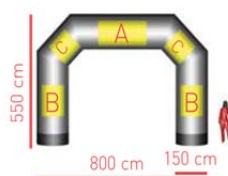

BOGEN CLASSIC MINI

ca. 6,0 x 4,3 x 1,3 m / 25 kg

Bogen Classic mit Gebläse und Zubehör, unbedruckt

Werbefläche A, beidseitig (2 Stk.)

Werbefläche B, beidseitig, links und rechts (4 Stk.)

Werbefläche C, beidseitig, links und rechts (4 Stk.)

Innenbeleuchtung, (3 Stk. Kaltlicht)

ca. 180 x 100 cm

ca. 100 x 125 cm

ca. 65 x 100 cm

55 Watt

225 cm
A 120 cm
 120 cm
B 130 cm
 105 cm
C 120 cm

BOGEN CLASSIC MINI XL

ca. 8,0 x 5,5 x 1,5 m / 30 kg

ca. 225 x 120 cm

ca. 120 x 130 cm

ca. 105 x 120 cm

55 Watt

330 cm
A 125 cm
 125 cm
B 130 cm
 130 cm
C 125 cm

BOGEN CLASSIC MIDI

ca. 10,0 x 6,1 x 1,6 m / 40 kg

Bogen Classic mit Gebläse und Zubehör, unbedruckt

Technische Daten:

BOGEN CORNER MINI

ca. 6,0 x 4,3 x 1,3 m / 25 kg

Bogen Corner mit Gebläse und Zubehör, unbedruckt

Werbefläche A, beidseitig (2 Stk.)

Werbefläche B, beidseitig, links und rechts (4 Stk.)

Innenbeleuchtung, (3 Stk. Kaltlicht)