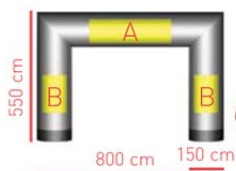

Technische Daten:

BOGEN CORNER MINI

ca. 6,0 x 4,3 x 1,3 m / 25 kg

Bogen Corner mit Gebläse und Zubehör, unbedruckt

Werbefläche A, beidseitig (2 Stk.)

Werbefläche B, beidseitig, links und rechts (4 Stk.)

Innenbeleuchtung, (3 Stk. Kaltlicht)

ca. 260 x 100 cm

ca. 100 x 150 cm

55 Watt

BOGEN CORNER MINI XL

ca. 8,0 x 5,5 x 1,5 m / 30 kg

Bogen Corner mit Gebläse und Zubehör, unbedruckt

Werbefläche A, beidseitig (2 Stk.)

Werbefläche B, beidseitig, links und rechts (4 Stk.)