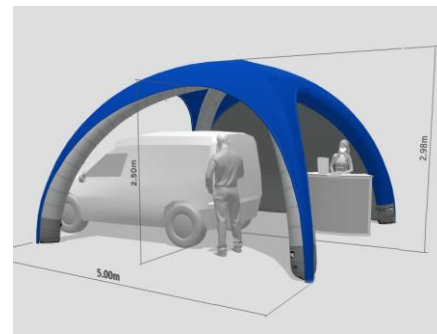

X GLOO SCHLEUSENZELTE MOBILE RÄUME FÜR EINSATZKRÄFTE

Aufblasbare Zelte als Sanitätszelte, Schleusenzelte, Drive In Zelte, Abstrichzelte oder als mobile Einsatzzentrale für Hilfsorganisationen, Rotes Kreuz, Feuerwehr, Polizei...

X GLOO ZELTE - VIELSEITIG EINSETZBAR UND ROBUST

Die aufblasbaren Zelte von X GLOO sind bestens geeignet als Schleusenzelte und für die Eingangskontrolle vor Krankenhäusern und Kliniken. Sie bieten einen geschützten Raum, sind wetterbeständig und außergewöhnlich stabil. Dank der hohen Durchfahrtshöhe kommen die X GLOO Zelte auch als Drive In für medizinische Schnelltests und als Abstrichzelte zum Einsatz.

X GLOO SANITÄTSZELTE KOMPLETTSET - SOFORT LIEFERBAR! VON 1 PERSON IN UNTER 15 MINUTEN AUFGEBAUT.

X GLOO XG 5 KOMPLETTSET
Zelt grau, 2 Tür- und 2 Standardwände grau
inkl. Expresslieferung, mehr Detail im Text unten.