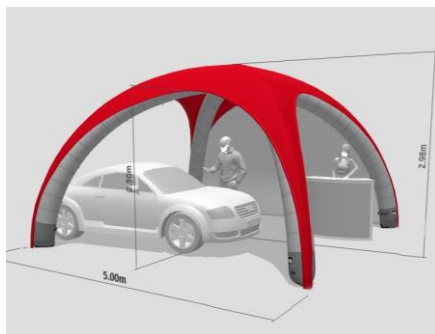

X GLOO SCHLEUSENZELTE MOBILE RÄUME FÜR EINSATZKRÄFTE

Aufblasbare Zelte als Sanitätszelte, Schleusenzelte, Drive In Zelte, Abstrichzelte oder als mobile Einsatzzentrale für Hilfsorganisationen, Rotes Kreuz, Feuerwehr, Polizei...

X GLOO ZELTE - VIELSEITIG EINSETZBAR UND ROBUST

Die aufblasbaren Zelte von X GLOO sind bestens geeignet als Schleusenzelte und für die Eingangskontrolle vor Krankenhäusern und Kliniken. Sie bieten einen geschützten Raum, sind wetterbeständig und außergewöhnlich stabil. Dank der hohen Durchfahrtshöhe kommen die X GLOO Zelte auch als Drive In für medizinische Schnelltests und als Abstrichzelte zum Einsatz.

X GLOO SANITÄTSZELTE KOMPLETTSET - SOFORT LIEFERBAR! VON 1 PERSON IN UNTER 15 MINUTEN AUFGEBAUT.

X GLOO XG 5 KOMPLETTSET
Zelt grau, 2 Tür- und 2 Standardwände grau
inkl. Expresslieferung, mehr Detail im Text unten.

4.250 EUR
BESTELLEN

X GLOO XG 5 KOMPLETTSET
Zelt schwarz, 2 Tür- und 2 Standardwände blau
inkl. Expresslieferung, mehr Details im Text unten.

4.250 EUR
BESTELLEN

X GLOO XG 6 KOMPLETTSET
Zelt schwarz, 2 Tür- und 2 Standardwände schwarz
inkl. Expresslieferung, mehr Details im Text unten.